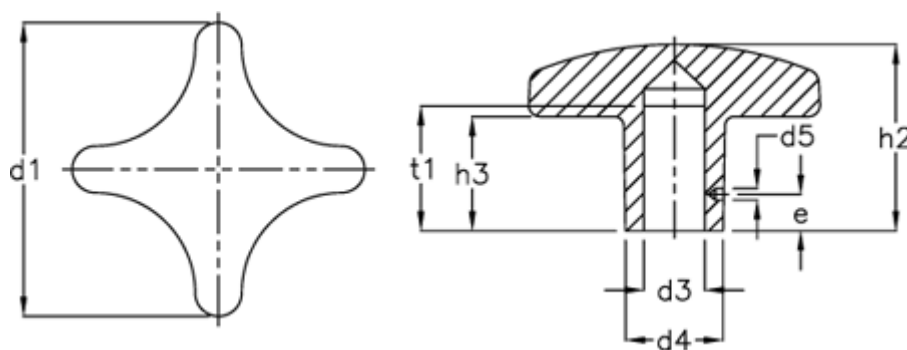

Varenummer: 20505284
Beskrivelse: E+G krydsgreb
DIN 6335-GG-100-B20-C

Mål

$d1$	= 100	$t2$	= 38
$d2$	= B 20		
$d4$	= 32		
$d5$	= 4.8		
e	= 14		
$h2$	= 63		
$h3$	= 38		
$t1$ min.	= 36		